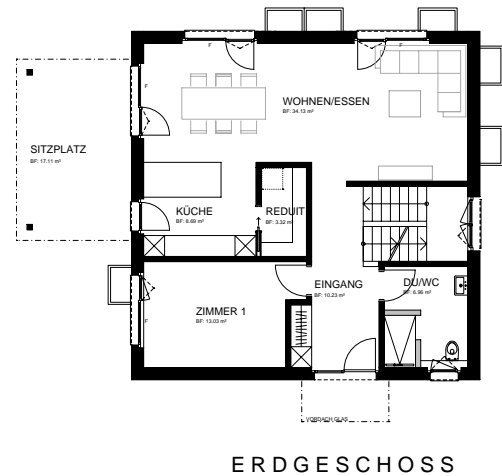

# IHR NEUES ZUHAUSE IN BRAUNAU

OBERHOF

## HAUS A

**5 ½ - 7 ½ Zi.- EFH Ab Fr. 1'145'000.-**

Nettofläche: 290 m², Sitzplatz: 17 m²

Parzelle 686 m², davon 376 m² Weilerzone und 310 m² Landwirtschaftszone

Dachgeschoss nicht ausgebaut; bis und mit UB und Grundputz  
Ausbauoptionen (Loggia, Sauna, Whirlpool, etc.) möglich