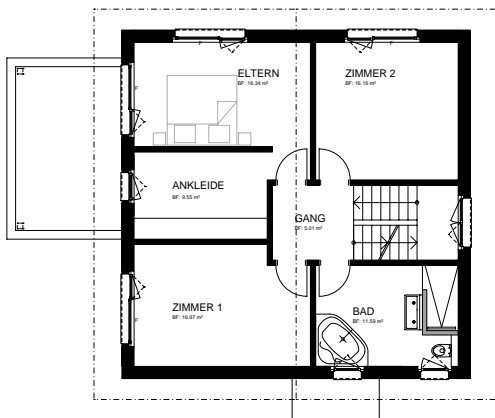

## HAUS A

**5 ½ - 7 ½ Zi.- EFH Ab Fr. 1'145'000.-**

Nettofläche: 290 m², Sitzplatz: 17 m²

Parzelle 686 m², davon 376 m² Weilerzone und 310 m² Landwirtschaftszone

Dachgeschoss nicht ausgebaut; bis und mit UB und Grundputz  
Ausbauoptionen (Loggia, Sauna, Whirlpool, etc.) möglich