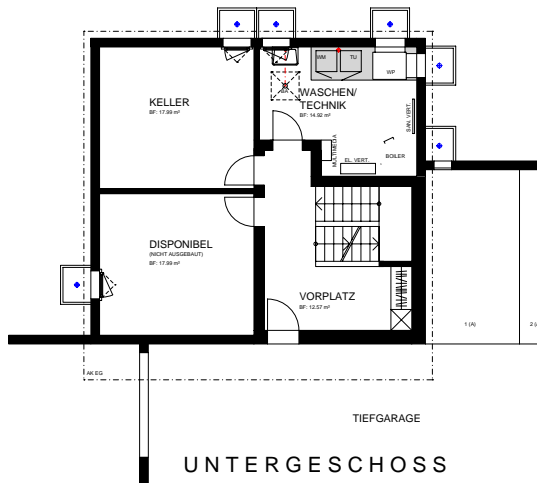

# IHR NEUES ZUHAUSE IN BRAUNAU

OBERHOF

## HAUS A

**5 ½ - 7 ½ Zi.- EFH Ab Fr. 1'145'000.-**

Nettofläche: 290 m², Sitzplatz: 17 m²

Parzelle 686 m², davon 376 m² Weilerzone und 310 m² Landwirtschaftszone

Dachgeschoss nicht ausgebaut; bis und mit UB und Grundputz  
Ausbauoptionen (Loggia, Sauna, Whirlpool, etc.) möglich