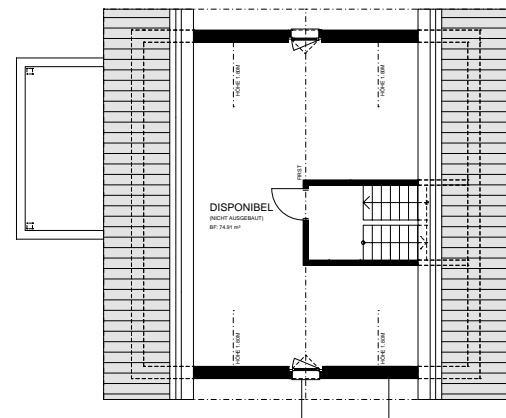

## HAUS A

**5 ½ - 7 ½ Zi.- EFH Ab Fr. 1'145'000.-**

Nettofläche: 290 m², Sitzplatz: 17 m²

Parzelle 686 m², davon 376 m² Weilerzone und 310 m² Landwirtschaftszone

Dachgeschoss nicht ausgebaut; bis und mit UB und Grundputz  
Ausbauoptionen (Loggia, Sauna, Whirlpool, etc.) möglich