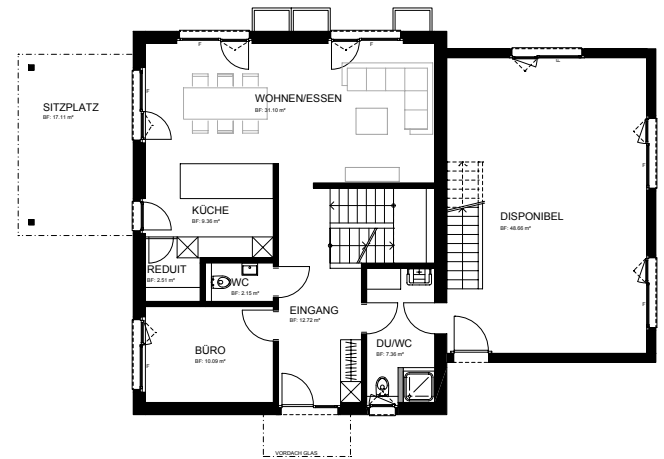

# IHR NEUES ZUHAUSE IN BRAUNAU

OBERHOF

## HAUS B

UNTERGESCHOSS

ERDGESCHOSS

OBERGESCHOSS

**5 ½ Zi.- EFH mit Anbau Ab Fr. 1'340'000.-**

Nettfläche: 207 m<sup>2</sup>, Sitzplatz: 17 m<sup>2</sup>, Disponibelanbau 94 m<sup>2</sup>

Parzelle 685 m<sup>2</sup>, davon 343 m<sup>2</sup> Weilerzone und 342 m<sup>2</sup> Landwirtschaftszone