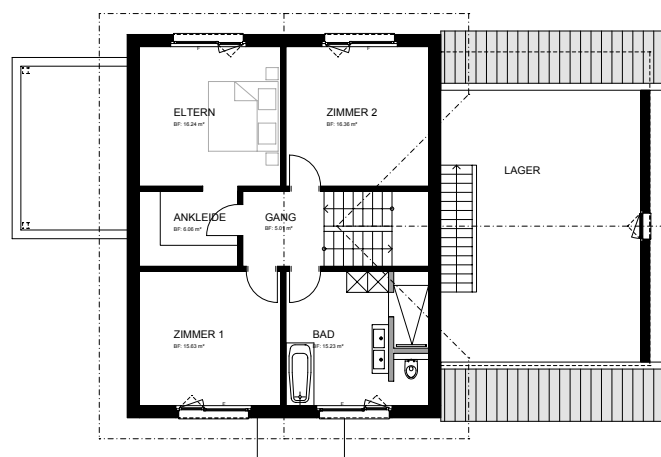

## HAUS B

UNTERGESCHOSS

ERDGESCHOSS

OBERGESCHOSS

**5 ½ Zi.- EFH mit Anbau Ab Fr. 1'340'000.-**

Nettfläche: 207 m<sup>2</sup>, Sitzplatz: 17 m<sup>2</sup>, Disponibelanbau 94 m<sup>2</sup>

Parzelle 685 m<sup>2</sup>, davon 343 m<sup>2</sup> Weilerzone und 342 m<sup>2</sup> Landwirtschaftszone