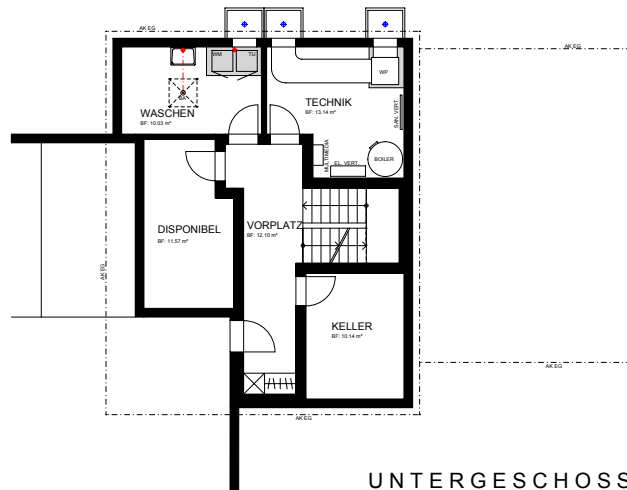

## HAUS B

UNTERGESCHOSS

ERDGESCHOSS

OBERGESCHOSS

**5 ½ Zi.- EFH mit Anbau Ab Fr. 1'340'000.-**

Nettfläche: 207 m<sup>2</sup>, Sitzplatz: 17 m<sup>2</sup>, Disponibelanbau 94 m<sup>2</sup>

Parzelle 685 m<sup>2</sup>, davon 343 m<sup>2</sup> Weilerzone und 342 m<sup>2</sup> Landwirtschaftszone